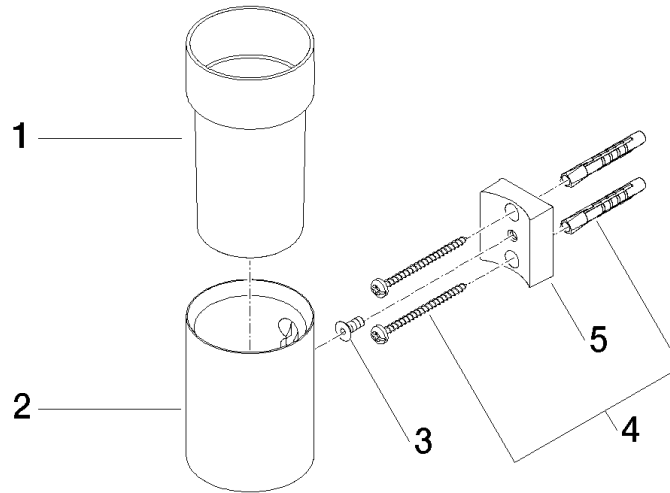

83 400 979

- Glas aus Kristallglas, transparent
- Breite 60 mm
- Höhe 120 mm
- Ausladung 110 mm

Passt zu: MADISON, MEM, TARA, CL.1,
LISSÉ, VAIA, META, CYO

	Dark Platinum gebürstet	83 400 979-99
	Chrom	83 400 979-00
	Platin gebürstet	83 400 979-06
	Platin	83 400 979-08
	Messing (23kt Gold)	83 400 979-09
	Dark Chrome	83 400 979-19
	Light Gold	83 400 979-26
	Light Gold gebürstet	83 400 979-27
	Messing gebürstet (23kt Gold)	83 400 979-28
	Schwarz matt	83 400 979-33
	Bronze gebürstet	83 400 979-42
	Champagne gebürstet (22kt Gold)	83 400 979-46
	Champagne (22kt Gold)	83 400 979-47
	Chrom gebürstet	83 400 979-93

83 400 979

mm [inches]

83 400 979

Ersatzteile für die
anderen
Oberflächenvarianten
finden Sie hier:
Chrom

Ersatzteilstückliste

Nr.	Artikelnummer	Benennung	Verbaumenge	Lieferzeit
1	90 90 00 008 00 84	Glas	1	2
2	08 17 97 569-99	Halter	1	30
3	09 30 30 117 90	Schraube	1	2
4	05 30 31 025 00 90	Befestigungssatz	1	2
5	08 10 10 530-99	Halter	1	30