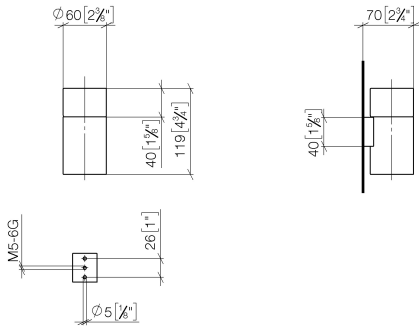

83 400 979

- Glas aus Kristallglas, transparent
- Breite 60 mm
- Höhe 120 mm
- Ausladung 110 mm

Passt zu: MADISON, MEM, TARA, CL.1,
LISSÉ, VAIA, META, CYO

	Dark Platinum gebürstet	83 400 979-99
	Chrom	83 400 979-00
	Platin gebürstet	83 400 979-06
	Platin	83 400 979-08
	Messing (23kt Gold)	83 400 979-09
	Dark Chrome	83 400 979-19
	Light Gold	83 400 979-26
	Light Gold gebürstet	83 400 979-27
	Messing gebürstet (23kt Gold)	83 400 979-28
	Schwarz matt	83 400 979-33
	Bronze gebürstet	83 400 979-42
	Champagne gebürstet (22kt Gold)	83 400 979-46
	Champagne (22kt Gold)	83 400 979-47
	Chrom gebürstet	83 400 979-93

83 400 979

mm [inches]

83 400 979

Ersatzteile für die
anderen
Oberflächenvarianten
finden Sie hier:
Chrom

Ersatzteilstückliste

Nr.	Artikelnummer	Benennung	Verbaumenge	Lieferzeit
1	90 90 00 008 00 84	Glas	1	2
2	08 17 97 569-99	Halter	1	30
3	09 30 30 117 90	Schraube	1	2
4	05 30 31 025 00 90	Befestigungssatz	1	2
5	08 10 10 530-99	Halter	1	30